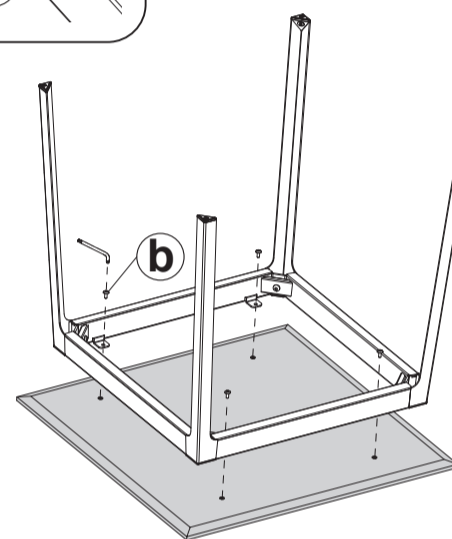

2

Copyright © Calligaris s.p.a. Tutti i diritti riservati - All right reserved