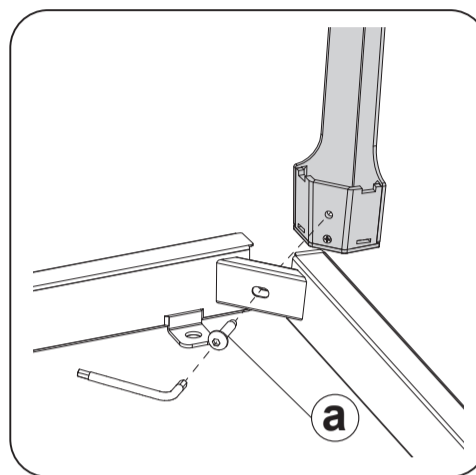

H-A 4078 01 00

calligaris

Calligaris S.p.a.
Viale Trieste, 12
33044 Manzano
(Udine) Italy
Tel. +39 0432 748211
Fax +39 0432 750104
www.calligaris.it

CS/4078-FQML80
CS/4078-FML120

- I Prima di iniziare il montaggio identificare tutti i componenti con l'aiuto delle istruzioni.
- GB Before starting to assembly, please identify all components.
- D Vor der montage sind die einzelteile anhand der montageanleitung zu identifizieren.
- F Avant de débuter le montage identifiez tous les composants a l'aide de la notice.
- E Antes de iniciar el montaje, identifique todos los componentes con ayuda de la nota.

- I Pezzo di ricambio.
- GB Spare part.
- D Ersatzteil.
- F Pièce en échange / s.a.v.
- E Repuesto

1

2

Copyright © Calligaris s.p.a. Tutti i diritti riservati - All right reserved

CS/4078-ML120

- I Prima di iniziare il montaggio identificare tutti i componenti con l'aiuto delle istruzioni.
- GB Before starting to assembly, please identify all components.
- D Vor der montage sind die einzelteile anhand der montageanleitung zu identifizieren.
- F Avant de débuter le montage identifiez tous les composants a l'aide de la notice.
- E Antes de iniciar el montaje, identifique todos los componentes con ayuda de la nota.

- I Pezzo di ricambio.
- GB Spare part.
- D Ersatzteil.
- F Pièce en échange / s.a.v.
- E Repuesto

1

2

3

Copyright © Calligaris s.p.a. Tutti i diritti riservati - All right reserved