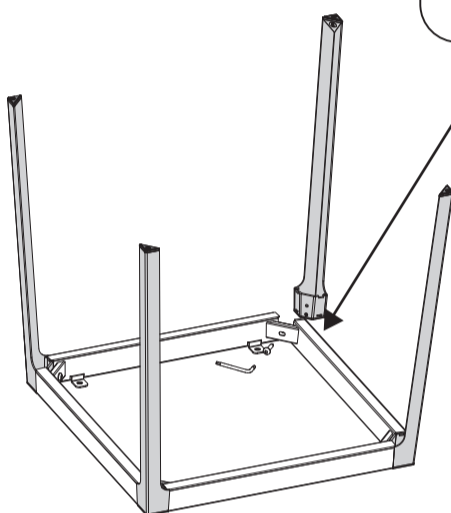

H-A 4078 01 00

calligaris

Calligaris S.p.a.
Viale Trieste, 12
33044 Manzano
(Udine) Italy
Tel. +39 0432 748211
Fax +39 0432 750104
www.calligaris.it

CS/4078-FQML80
CS/4078-FML120

- I Prima di iniziare il montaggio identificare tutti i componenti con l'aiuto delle istruzioni.
- GB Before starting to assembly, please identify all components.
- D Vor der montage sind die einzelteile anhand der montageanleitung zu identifizieren.
- F Avant de débuter le montage identifiez tous les composants a l'aide de la notice.
- E Antes de iniciar el montaje, identifique todos los componentes con ayuda de la nota.

- I Pezzo di ricambio.
- GB Spare part.
- D Ersatzteil.
- F Pièce en échange / s.a.v.
- E Repuesto

1

2

Copyright © Calligaris s.p.a. Tutti i diritti riservati - All right reserved

CS/4078-ML120

- I Prima di iniziare il montaggio identificare tutti i componenti con l'aiuto delle istruzioni.
- GB Before starting to assembly, please identify all components.
- D Vor der montage sind die einzelteile anhand der montageanleitung zu identifizieren.
- F Avant de débuter le montage identifiez tous les composants a l'aide de la notice.
- E Antes de iniciar el montaje, identifique todos los componentes con ayuda de la nota.

- I Pezzo di ricambio.
- GB Spare part.
- D Ersatzteil.
- F Pièce en échange / s.a.v.
- E Repuesto

1

2

3

Copyright © Calligaris s.p.a. Tutti i diritti riservati - All right reserved