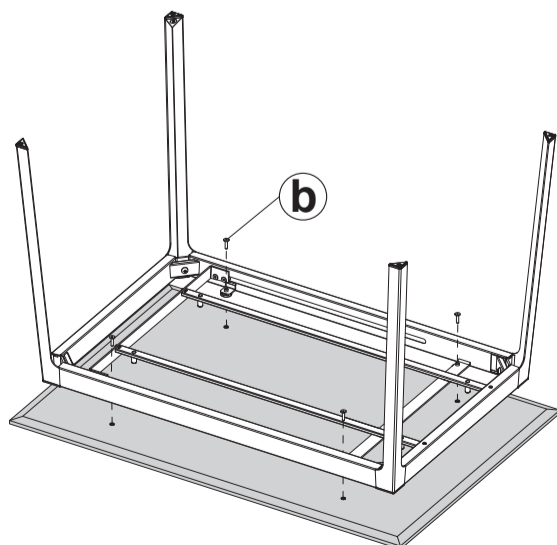

H-A 4078 01 00

calligaris

Calligaris S.p.a.
Viale Trieste, 12
33044 Manzano
(Udine) Italy
Tel. +39 0432 748211
Fax +39 0432 750104
www.calligaris.it

CS/4078-FQML80
CS/4078-FML120

- I Prima di iniziare il montaggio identificare tutti i componenti con l'aiuto delle istruzioni.
- GB Before starting to assembly, please identify all components.
- D Vor der montage sind die einzelteile anhand der montageanleitung zu identifizieren.
- F Avant de débuter le montage identifiez tous les composants a l'aide de la notice.
- E Antes de iniciar el montaje, identifique todos los componentes con ayuda de la nota.

- I Pezzo di ricambio.
- GB Spare part.
- D Ersatzteil.
- F Pièce en échange / s.a.v.
- E Repuesto

1

2

Copyright © Calligaris s.p.a. Tutti i diritti riservati - All right reserved

CS/4078-ML120

- I Prima di iniziare il montaggio identificare tutti i componenti con l'aiuto delle istruzioni.
- GB Before starting to assembly, please identify all components.
- D Vor der montage sind die einzelteile anhand der montageanleitung zu identifizieren.
- F Avant de débuter le montage identifiez tous les composants a l'aide de la notice.
- E Antes de iniciar el montaje, identifique todos los componentes con ayuda de la nota.

- I Pezzo di ricambio.
- GB Spare part.
- D Ersatzteil.
- F Pièce en échange / s.a.v.
- E Repuesto

1

2

3

Copyright © Calligaris s.p.a. Tutti i diritti riservati - All right reserved