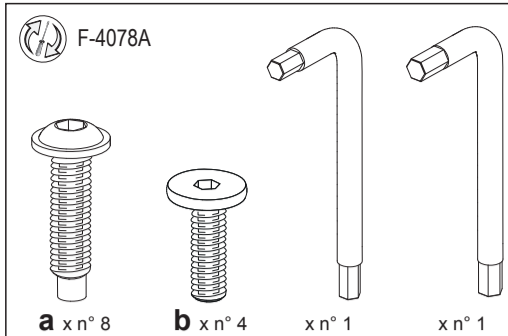

CS/4078-FQML80
CS/4078-FML120

- I Prima di iniziare il montaggio identificare tutti i componenti con l'aiuto delle istruzioni.
- GB Before starting to assembly, please identify all components.
- D Vor der montage sind die einzelteile anhand der montageanleitung zu identifizieren.
- F Avant de débuter le montage identifiez tous les composants a l'aide de la notice.
- E Antes de iniciar el montaje, identifique todos los componentes con ayuda de la nota.

- I Pezzo di ricambio.
- GB Spare part.
- D Ersatzteil.
- F Pièce en échange / s.a.v.
- E Repuesto

1