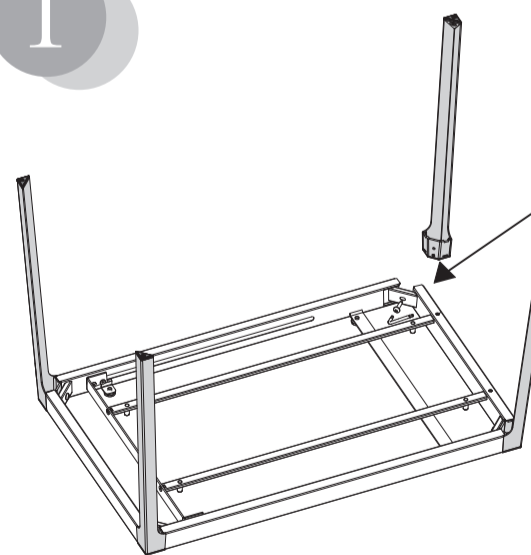

CS/4078-ML120

- I Prima di iniziare il montaggio identificare tutti i componenti con l'aiuto delle istruzioni.
- GB Before starting to assembly, please identify all components.
- D Vor der montage sind die einzelteile anhand der montageanleitung zu identifizieren.
- F Avant de débuter le montage identifiez tous les composants a l'aide de la notice.
- E Antes de iniciar el montaje, identifique todos los componentes con ayuda de la nota.

- I Pezzo di ricambio.
- GB Spare part.
- D Ersatzteil.
- F Pièce en échange / s.a.v.
- E Repuesto

1