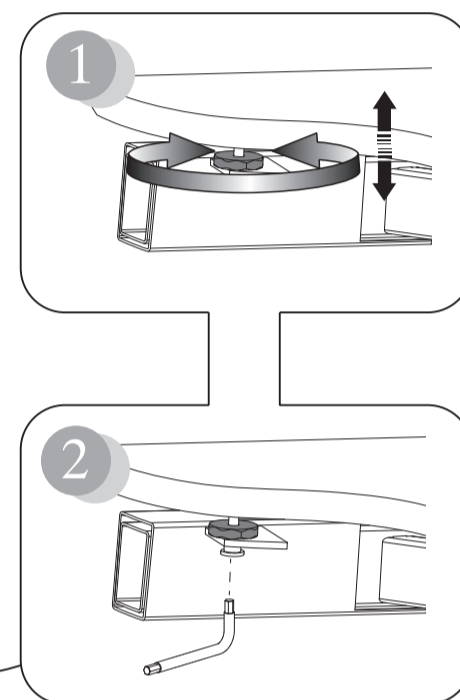

d

COMUNICAZIONI AL CLIENTE

LA PRESENTE SCHEDA PRODOTTO DEVE ESSERE CONSEGNATA AL CLIENTE UNITAMENTE ALLA MERCE ACQUISTATA

Tavolo (Struttura) : 'Dot'
Modello: CS/4078

Materiali
Struttura in metallo verniciato