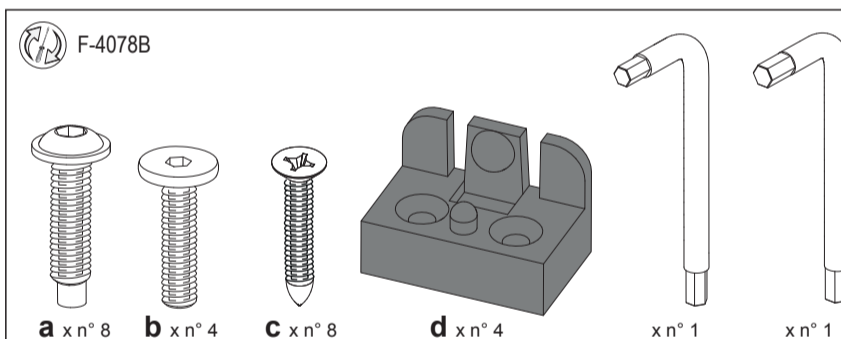

H-A 4078 01 00

calligaris

Calligaris S.p.a.
Viale Trieste, 12
33044 Manzano
(Udine) Italy
Tel. +39 0432 748211
Fax +39 0432 750104
www.calligaris.it

CS/4078-FQML80
CS/4078-FML120

- I Prima di iniziare il montaggio identificare tutti i componenti con l'aiuto delle istruzioni.
- GB Before starting to assembly, please identify all components.
- D Vor der montage sind die einzelteile anhand der montageanleitung zu identifizieren.
- F Avant de débuter le montage identifiez tous les composants a l'aide de la notice.
- E Antes de iniciar el montaje, identifique todos los componentes con ayuda de la nota.

- I Pezzo di ricambio.
- GB Spare part.
- D Ersatzteil.
- F Pièce en échange / s.a.v.
- E Repuesto

1

2

Copyright © Calligaris s.p.a. Tutti i diritti riservati - All right reserved

CS/4078-ML120

- I Prima di iniziare il montaggio identificare tutti i componenti con l'aiuto delle istruzioni.
- GB Before starting to assembly, please identify all components.
- D Vor der montage sind die einzelteile anhand der montageanleitung zu identifizieren.
- F Avant de débuter le montage identifiez tous les composants a l'aide de la notice.
- E Antes de iniciar el montaje, identifique todos los componentes con ayuda de la nota.

- I Pezzo di ricambio.
- GB Spare part.
- D Ersatzteil.
- F Pièce en échange / s.a.v.
- E Repuesto

1

2

3

Copyright © Calligaris s.p.a. Tutti i diritti riservati - All right reserved